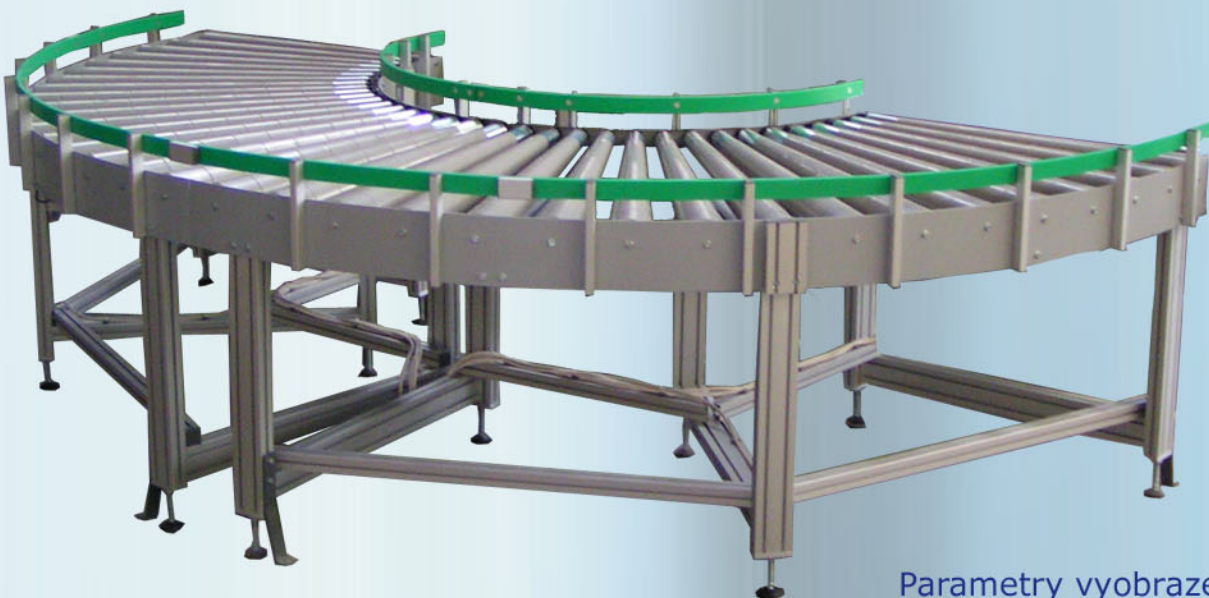

Lelekovice 103, 66431

tel: 541 232 288

fax: 541 232 711

info@opticontrol.cz

www.opticontrol.cz

DOKONALÝ STROJ PRO VAŠE POTŘEBY

Válečková zatačka

- standardní provedení 90° a 180°
- možnost pevné nebo regulovatelné rychlosti
- max. šířka dopravníku 1 000 mm
- pohon pomocí elektroválců
- možnost uspořádání pravo nebo levotočivé zatačky

integrace s balicím strojem

Parametry vyobrazené zatačky:
Světlá šířka : 1 000 mm
Vnitřní rádius : 800 mm
Rychlost dopravníku: 14 m / min

- Možnosti:**
- výškově stavitelný podvozek
 - bočnice dle dopravovaného materiálu
 - snadné napojení na přímé úseky dopravníků
 - plynulá změna rychlosti
 - rychlá realizace 180° oblouků