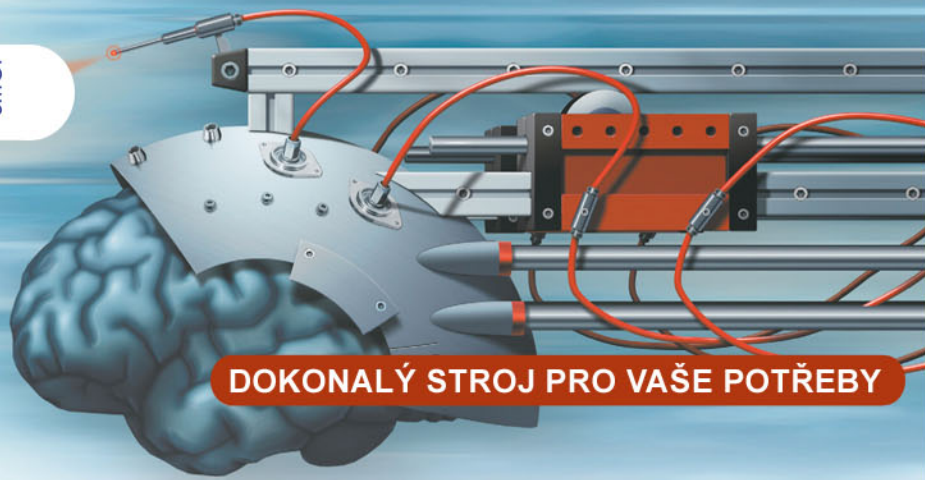

Lelekovice 103, 66431

tel: 541 232 288

fax: 541 232 711

info@opticontrol.cz

www.opticontrol.cz

DOKONALÝ STROJ PRO VAŠE POTŘEBY

Válečková zatačka

- standardní provedení 90° a 180°
- možnost pevné nebo regulovatelné rychlosti
- max. šířka dopravníku 1 000 mm
- pohon pomocí elektroválců
- možnost uspořádání pravo nebo levotočivé zatačky

integrace s balicím strojem

Parametry vyobrazené zatačky:
Světlá šířka : 1 000 mm
Vnitřní rádius : 800 mm
Rychlost dopravníku: 14 m / min

- Možnosti:**
- výškově stavitelný podvozek
 - bočnice dle dopravovaného materiálu
 - snadné napojení na přímé úseky dopravníků
 - plynulá změna rychlosti
 - rychlá realizace 180° oblouků