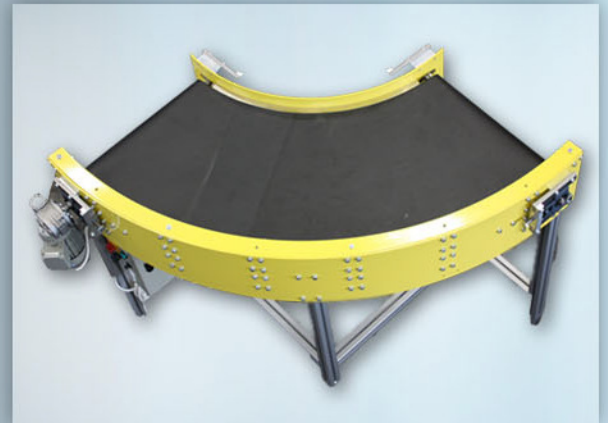

Lelekovice 103, 66431

tel: 541 232 288

fax: 541 232 711

info@opticontrol.cz

www.opticontrol.cz

DOKONALÝ STROJ PRO VAŠE POTŘEBY

Dopravníková zatáčka 90°

- standardní provedení 90° a 180°
- možnost volby rychlosti
- max. šířka pásu 1000 mm
- vnější průměr bubnu 100 mm
- možnost uspořádání pravo nebo levotočivé zatáčky

Pravotočivé uspořádání

Parametry vyobrazené zatáčky:
Světlá šířka pásu: 400 mm
Vnitřní rádius: 500
Rychlost pásu 8 m / min
Výška dopravníku 1000 mm

- Možnosti:**
- výškově stavitelný podvozek
 - stavitelné bočnice
 - typ pásu, dle převáženého materiálu
 - možnost volby RAL
 - plynulá změna rychlosti pásu pomocí frekvenčního měniče