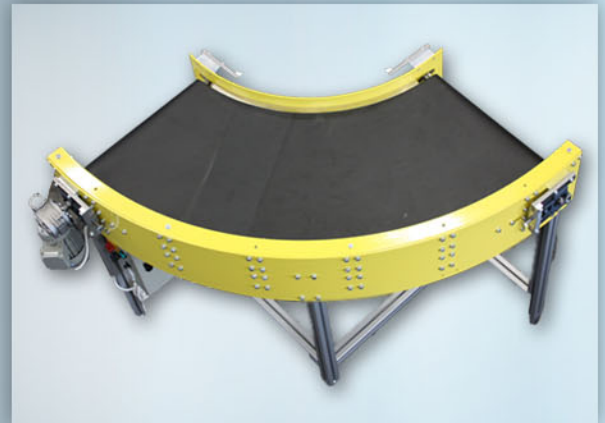

## Dopravníková zatáčka 90°

- standardní provedení 90° a 180°
- možnost volby rychlosti
- max. šířka pásu 1000 mm
- vnější průměr bubnu 100 mm
- možnost uspořádání pravo nebo levotočivé zatáčky

Pravotočivé uspořádání

Parametry vyobrazené zatáčky:  
Světlá šířka pásu: 400 mm  
Vnitřní rádius: 500  
Rychlost pásu 8 m / min  
Výška dopravníku 1000 mm

Cena dopravníkové zatáčky:  
86 320,- Kč bez DPH

- Možnosti:**
- výškově stavitelný podvozek
  - stavitelné bočnice
  - typ pásu, dle převáženého materiálu
  - možnost volby RAL
  - plynulá změna rychlosti pásu pomocí frekvenčního měniče