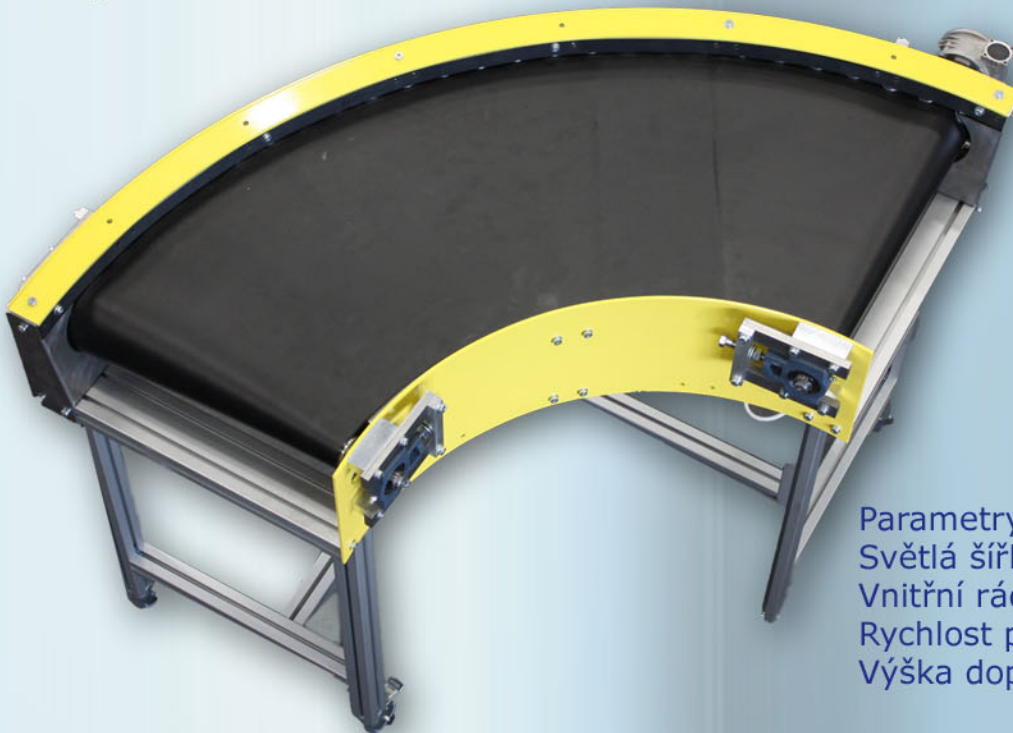

## Dopravníková zatáčka 90°

- standardní provedení 90° a 180°
- možnost volby rychlosti
- max. šířka pásu 1000 mm
- vnější průměr bubnu 100 mm
- možnost uspořádání pravo nebo levotočivé zatáčky

Pravotočivé uspořádání

Parametry vyobrazené zatáčky:  
Světlá šířka pásu: 400 mm  
Vnitřní rádius: 500  
Rychlost pásu 8 m / min  
Výška dopravníku 1000 mm

Cena dopravníkové zatáčky:  
86 320,- Kč bez DPH

- Možnosti:**
- výškově stavitelný podvozek
  - stavitelné bočnice
  - typ pásu, dle převáženého materiálu
  - možnost volby RAL
  - plynulá změna rychlosti pásu pomocí frekvenčního měniče