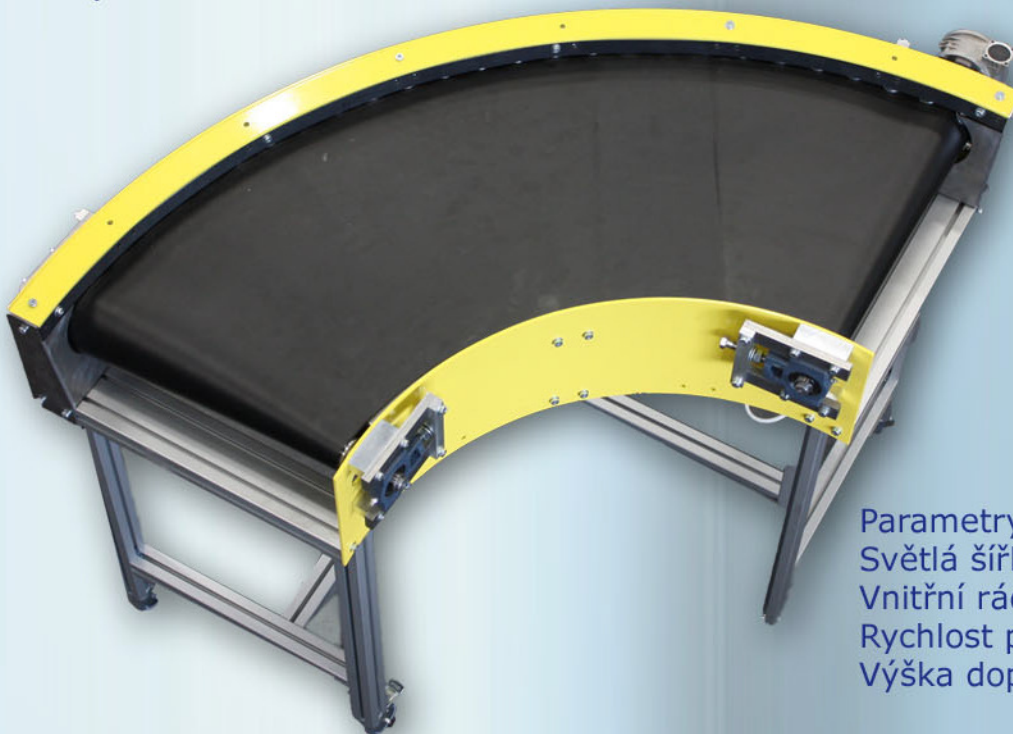

Lelekovice 103, 66431

tel: 541 232 288

fax: 541 232 711

info@opticontrol.cz

www.opticontrol.cz

DOKONALÝ STROJ PRO VAŠE POTŘEBY

Dopravníková zatáčka 90°

- standardní provedení 90° a 180°
- možnost volby rychlosti
- max. šířka pásu 1000 mm
- vnější průměr bubnu 100 mm
- možnost uspořádání pravo nebo levotočivé zatáčky

Pravotočivé uspořádání

Parametry vyobrazené zatáčky:
Světlá šířka pásu: 400 mm
Vnitřní rádius: 500
Rychlost pásu 8 m / min
Výška dopravníku 1000 mm

- Možnosti:**
- výškově stavitelný podvozek
 - stavitelné bočnice
 - typ pásu, dle převáženého materiálu
 - možnost volby RAL
 - plynulá změna rychlosti pásu pomocí frekvenčního měniče