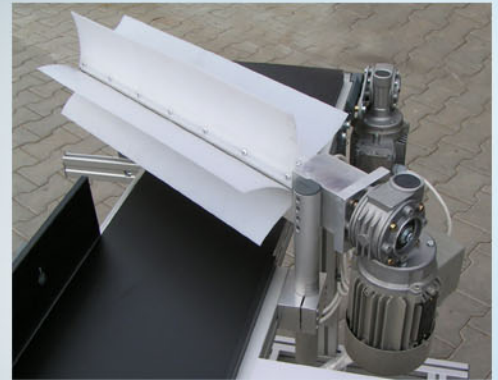

Lelekovice 103, 66431

tel: 541 232 288

fax: 541 232 711

info@opticontrol.cz

www.opticontrol.cz

DOKONALÝ STROJ PRO VAŠE POTŘEBY

Lopatkový separátor

- ⓐ rychlá a levná separace vtoků a výlisků
- ⓐ nízké pořizovací náklady
- ⓐ snadné nastavení výšky a natočení
- ⓐ samostatný pohon
- ⓐ separátor je možné snadno nainstalovat na dopravníky OPTICONTROL

instalace na dopravníku

Parametry vyobrazeného separátoru:

Délka separátoru: 500 mm

Šířka lopatky: 100 mm

Pohon: šneková převodovka + motor 120W

Výškové seřízení: 0 - 150 mm

- Možnosti:**
- adaptér pro připevnění na pásové dopravníky
 - možnost volby délky a šířky lopatky
 - navržení a dodání separátoru i s dopravníkem
 - možnost plynulé změny rychlosti